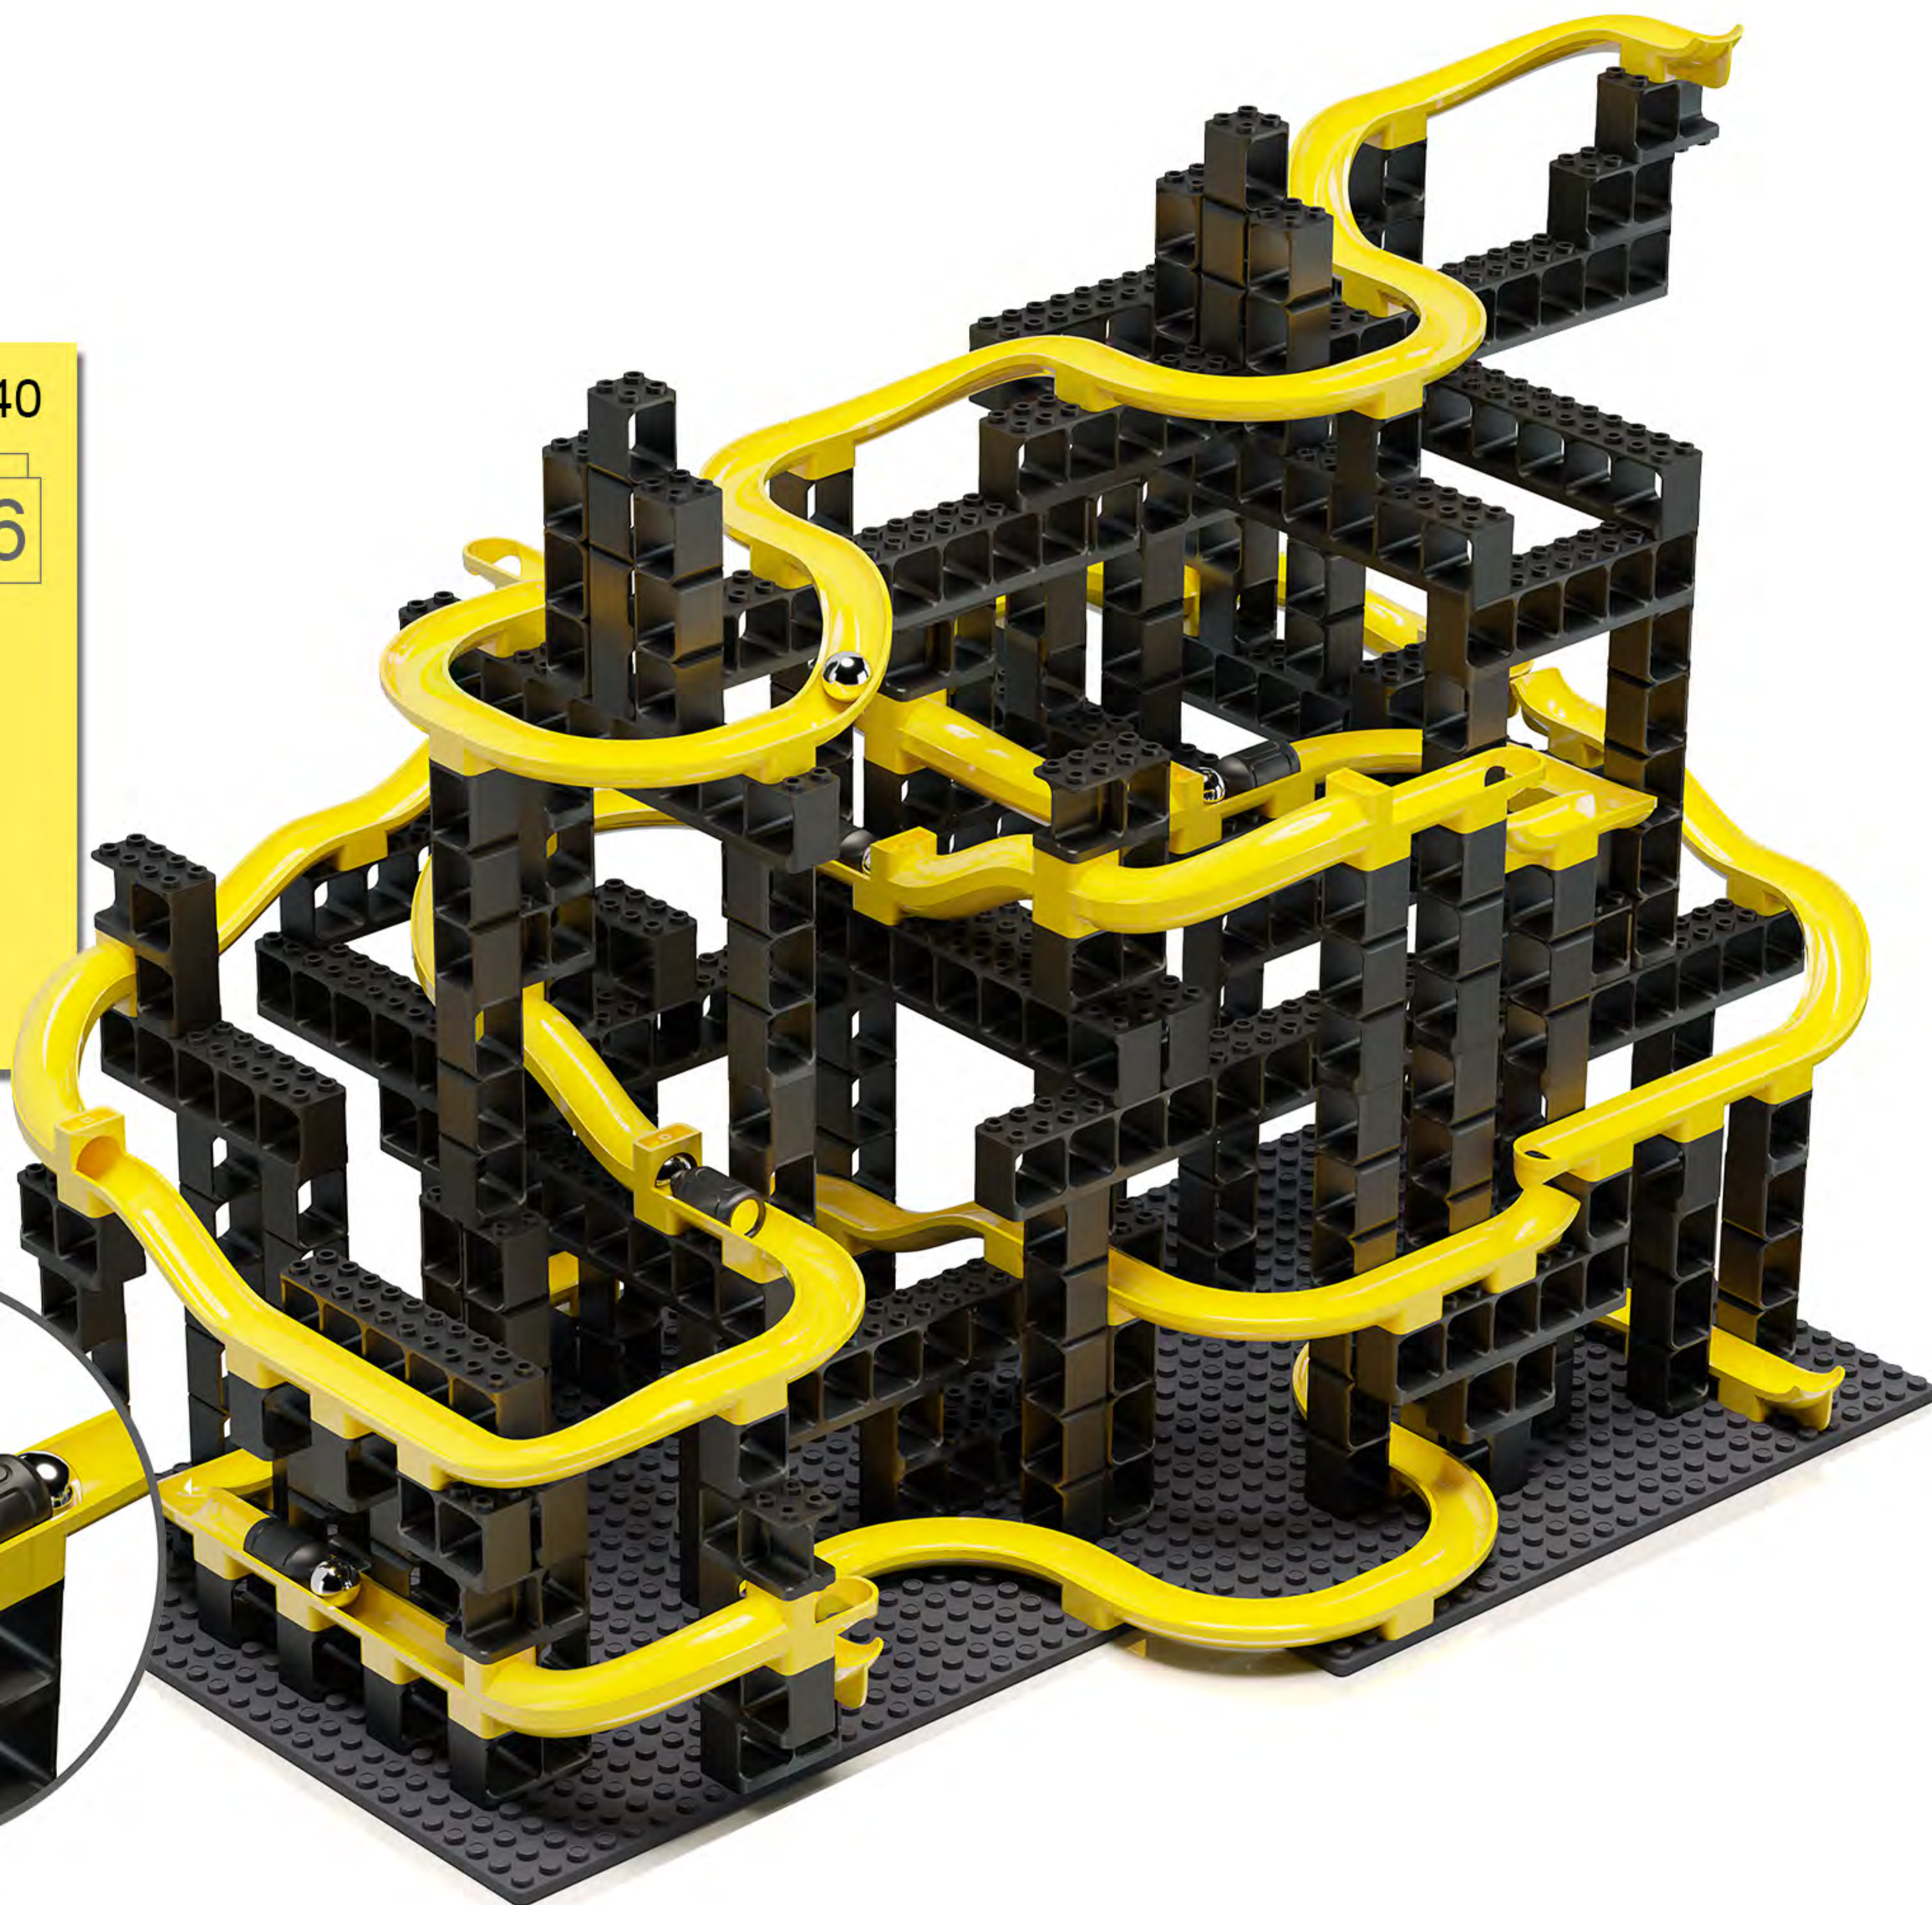

440440

246

Set s kostkami XL 246

84 dílků dráhy
144 kostek
2 podložky
(21 x 21 cm)
4 vystřelovací kanóny
12 kuliček