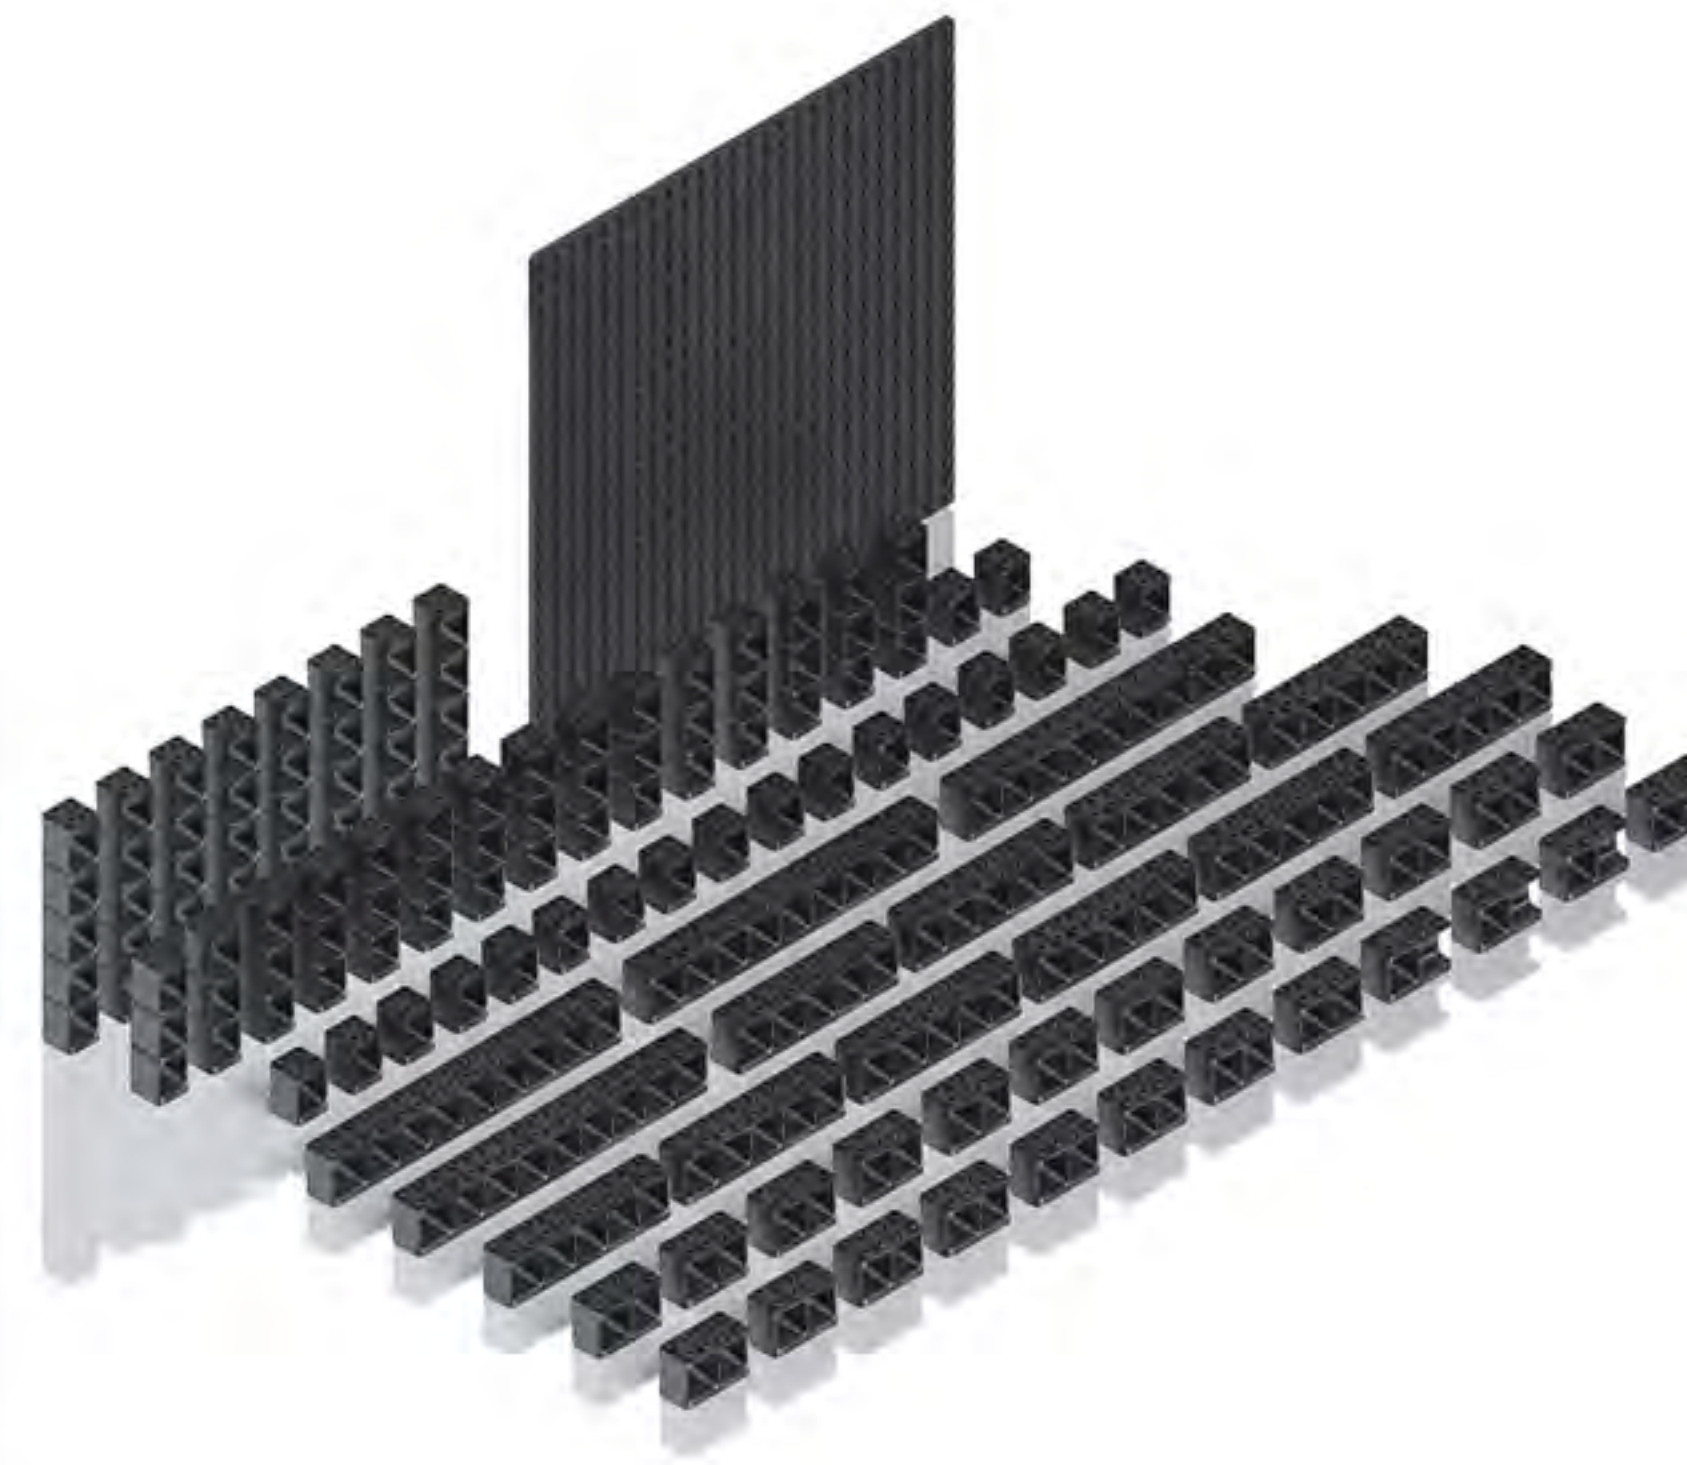

Set s kostkami XL 246

84 dílků dráhy
144 kostek
2 podložky
(21 x 21 cm)
4 vystřelovací kanóny
12 kuliček

Kuličkové dráhy HUBELINO *pi* - DOPLŇKY

pi

440013

78

43 pilířů
30 nosníků
4 tunelové
adaptéry
1 podložka
(21 x 21 cm)