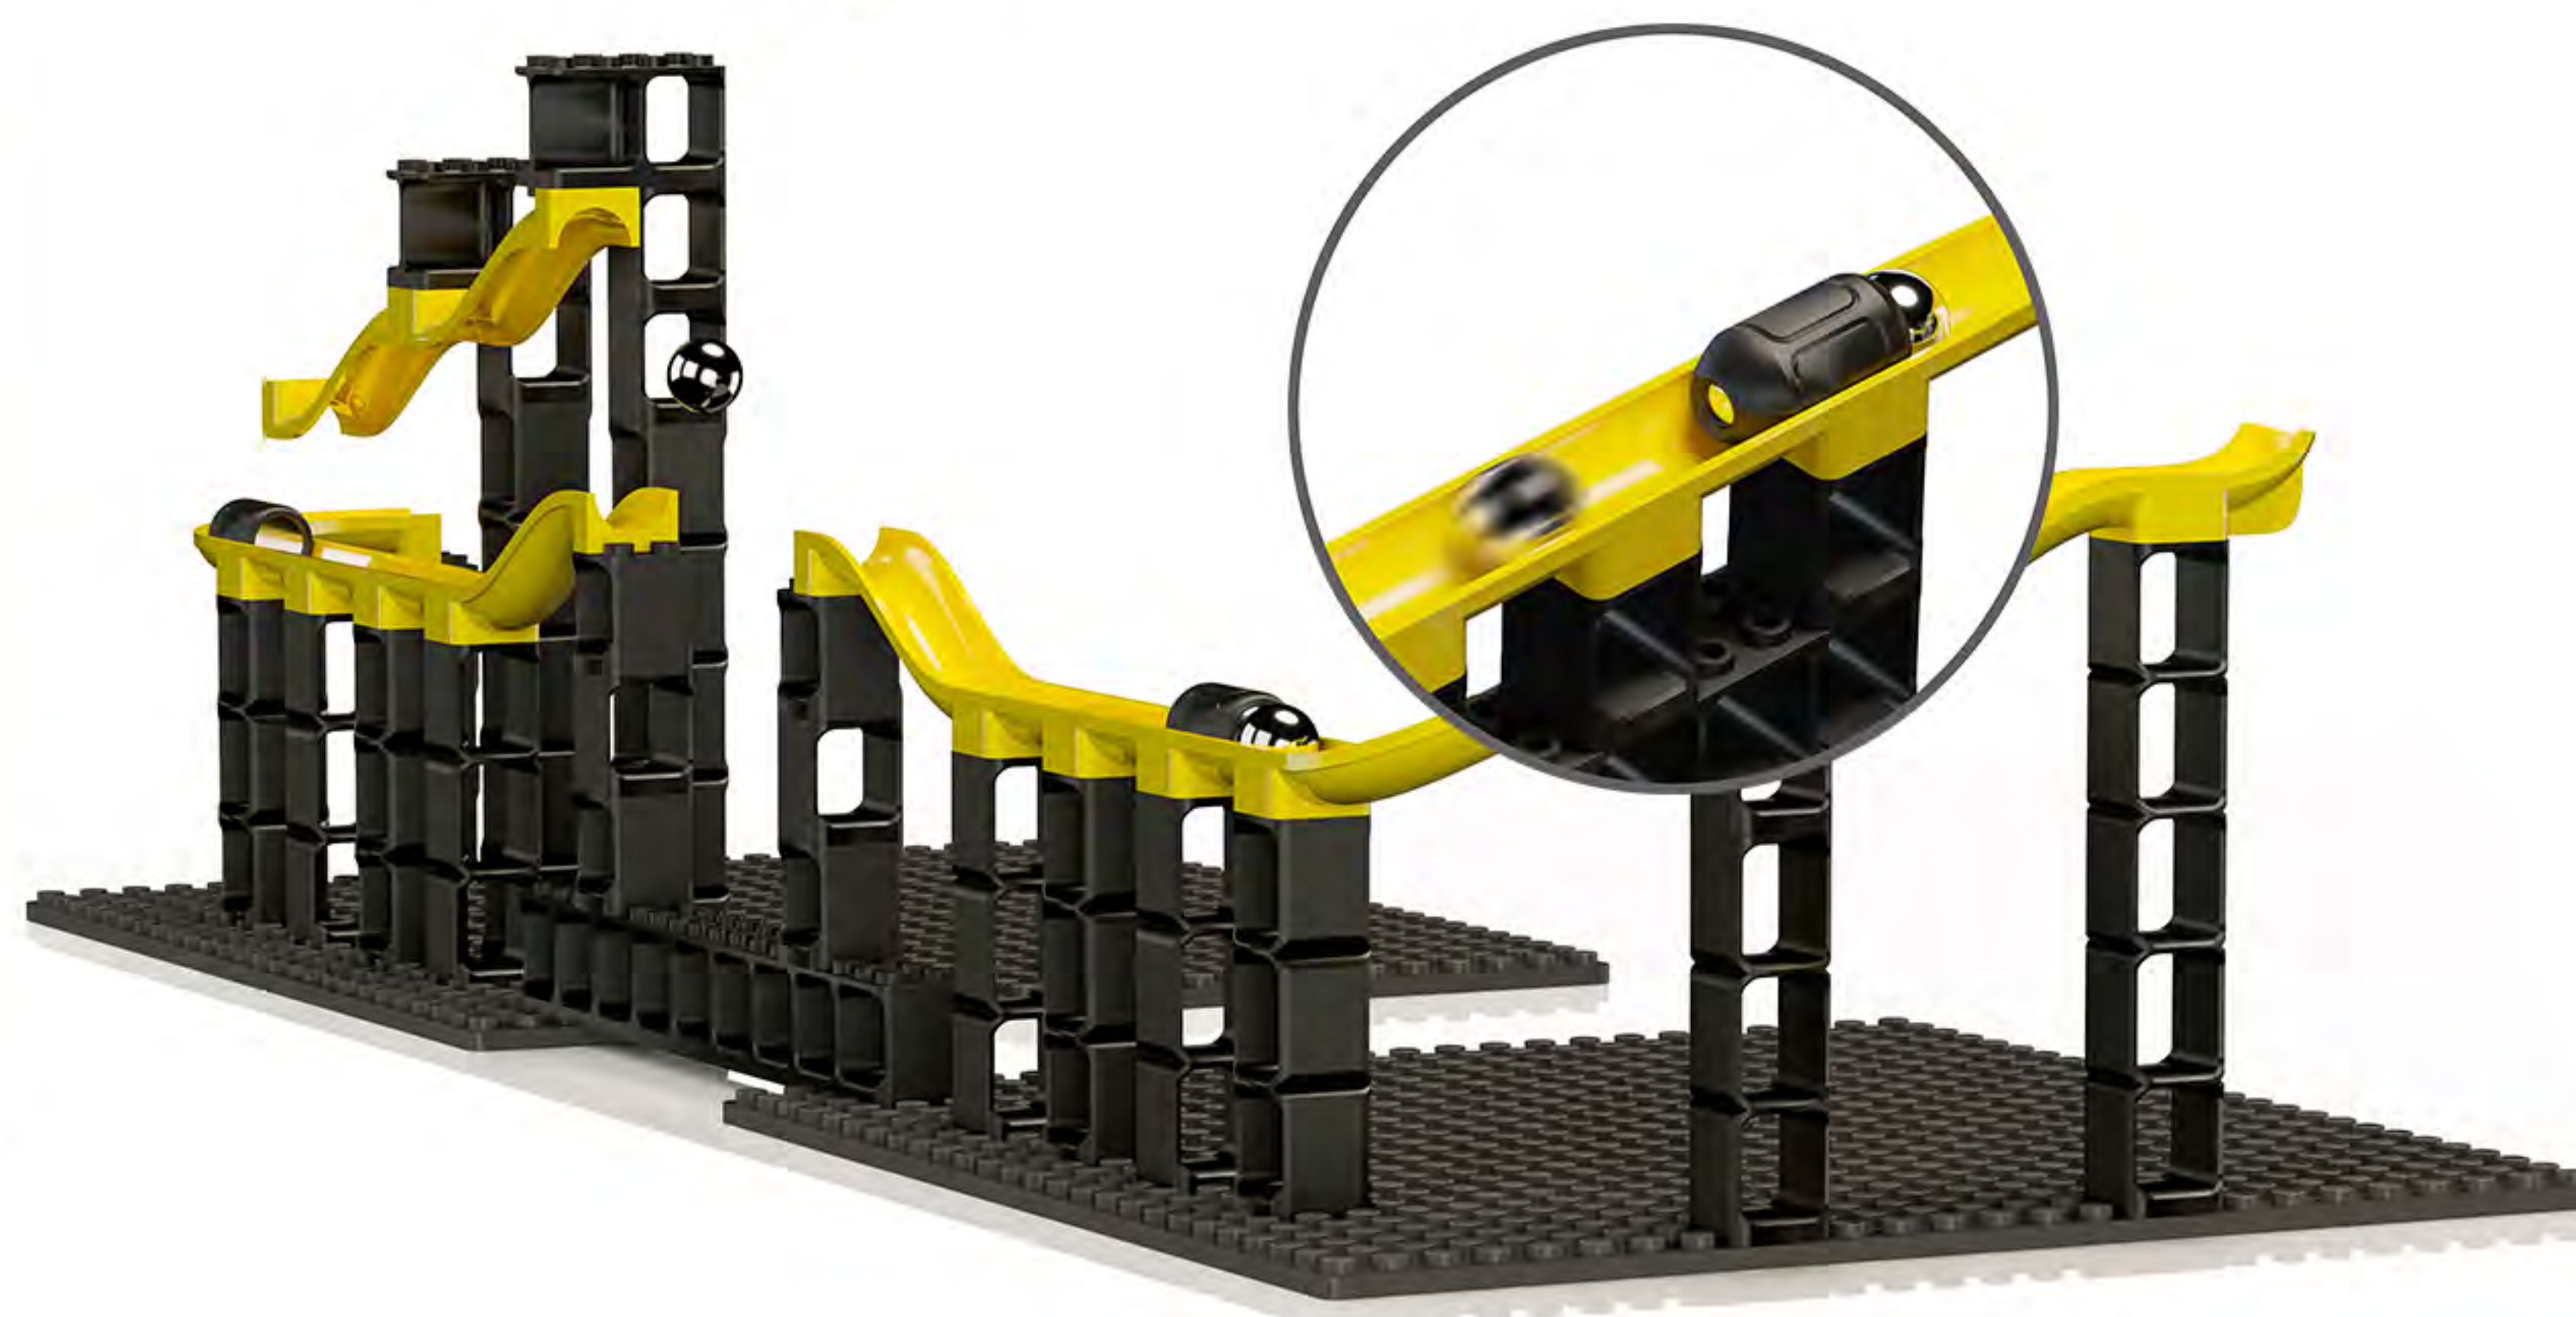

Kuličkové dráhy HUBELINO *pi* - KOMPLETNÍ SETY

pi

440600

99

29 dílků dráhy
65 kostek
1 podložka
(21 x 21 cm)
4 kuličky

440006

70

24 dílků dráhy
38 kostek
2 kanóny
2 podložky
(21 x 21 cm)
4 kuličky