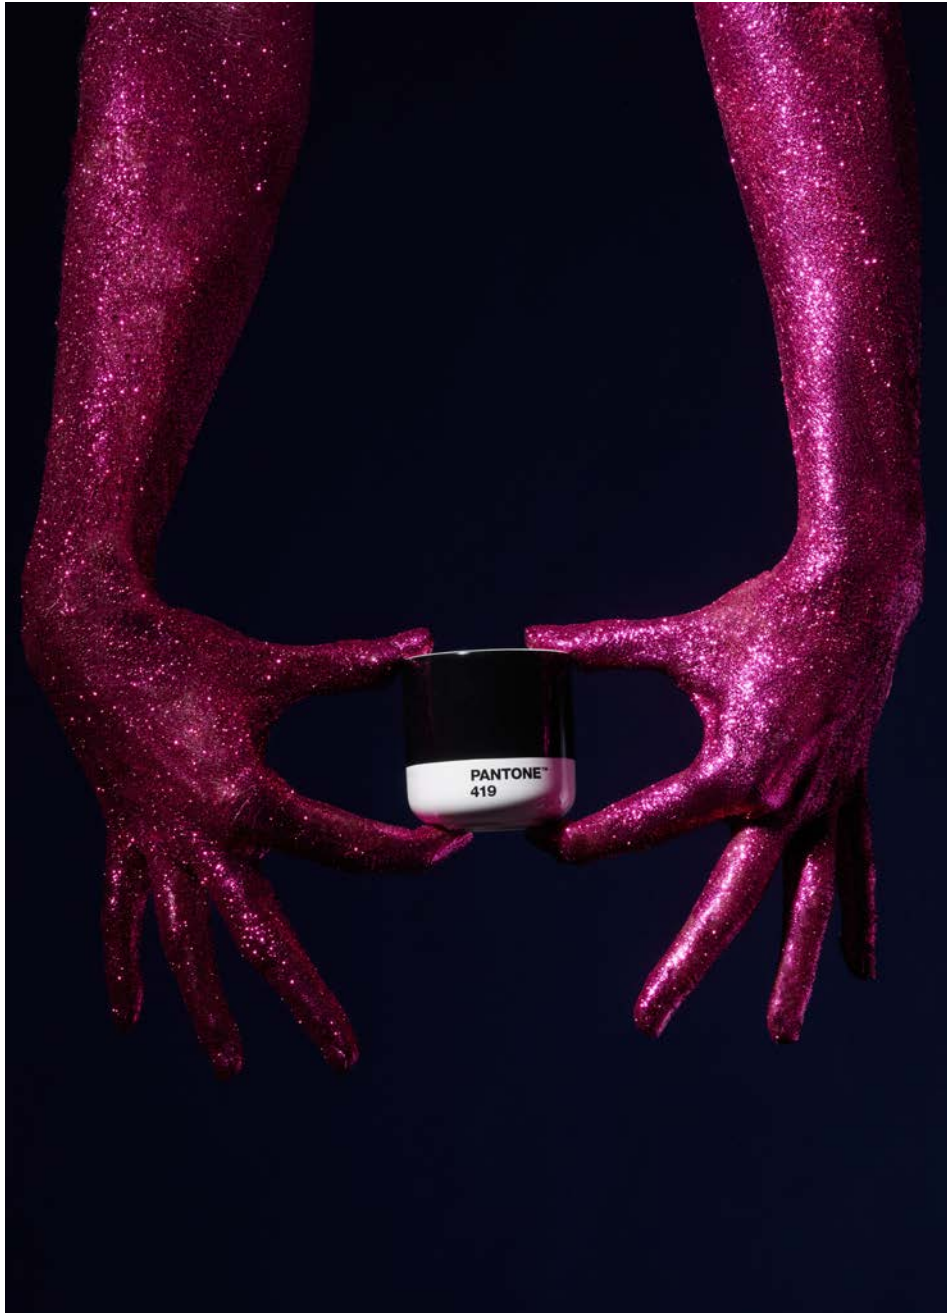

Food tested.
Getestet auf
Lebensmittelechtheit.
Approuvé pour
l'alimentaire.
食品级

PANTONE™
Macchiato 100 ML

Copenhagen Design
Collection 2024

PANTONE™
Macchiato

Copenhagen Design
Collection 2024

Yellow 012 C