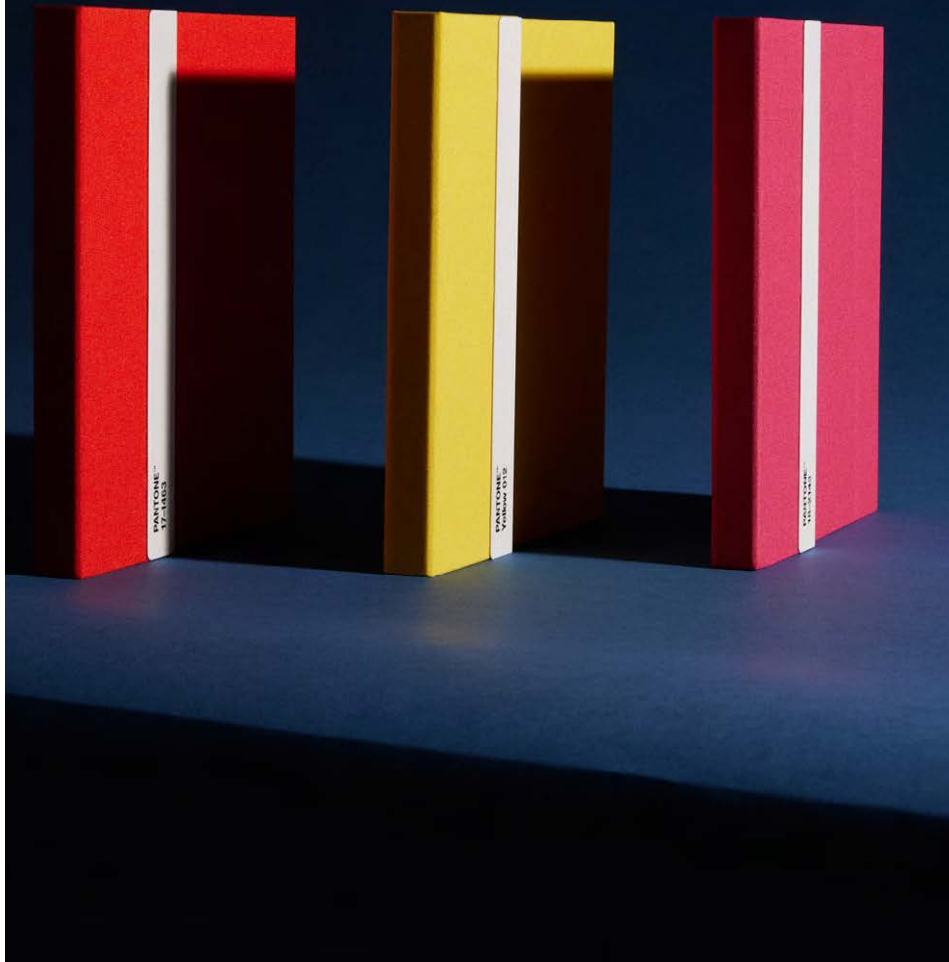

Work Collection