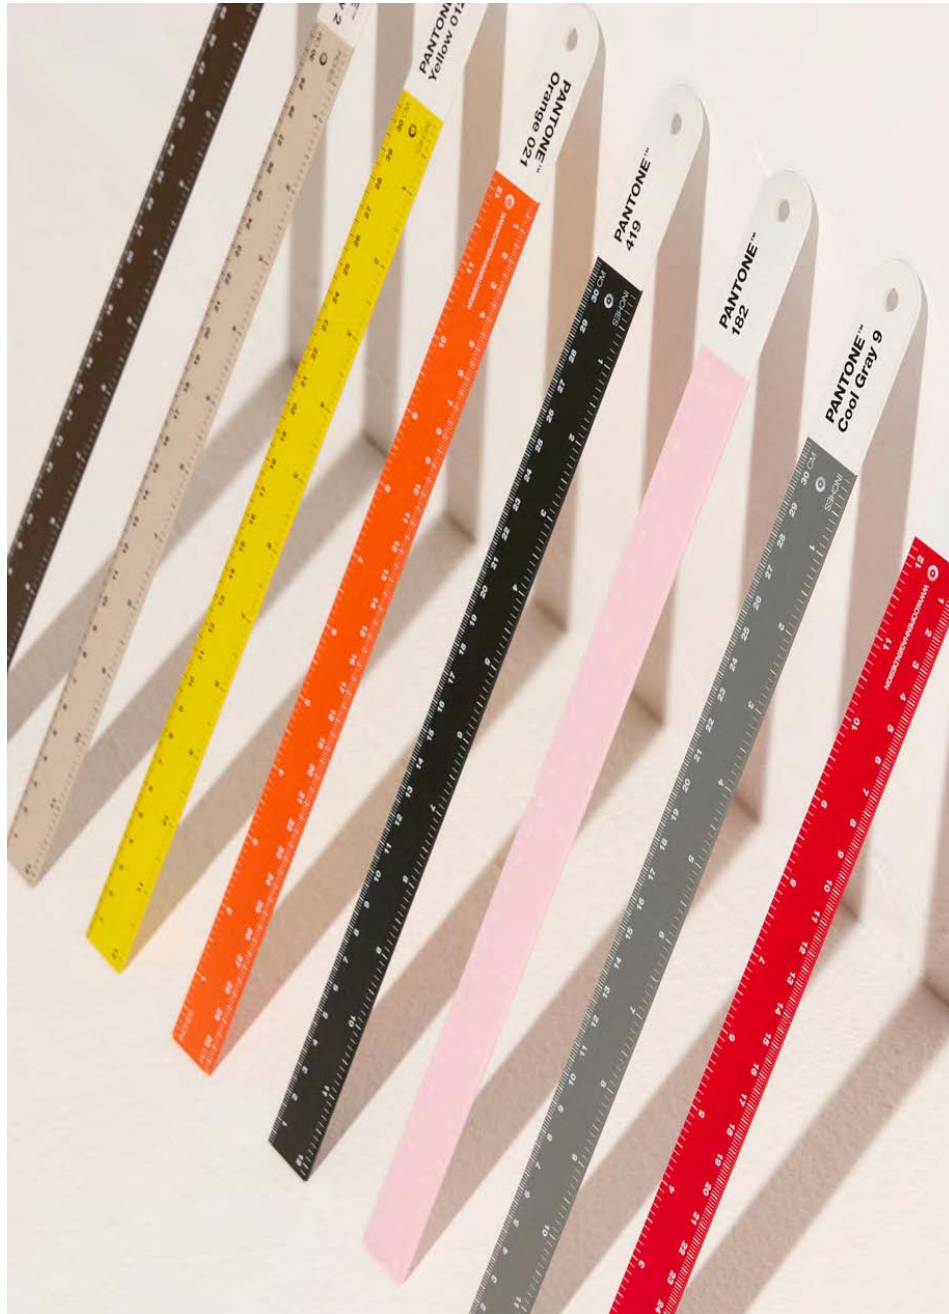

Food tested.
Getestet auf
Lebensmittelechtheit.
Approuvé pour
l'alimentaire.
食品级

PANTONE™ Ruler 30 cm / 12"

Copenhagen Design
Collection 2024

PANTONE™ Ruler Steel 30 cm/12"

Copenhagen Design
Collection 2024